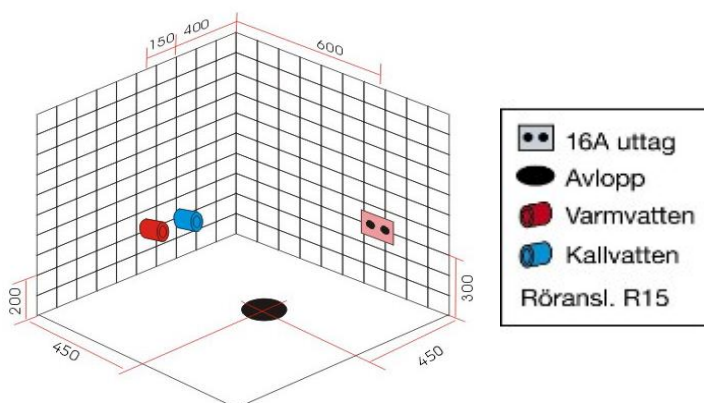

Tylösand 15

TEHNILISED ANDMED | TECHNICAL DATA | ТЕХНИЧЕСКИЕ ДАННЫЕ

- 150 x 150 x 76 cm
- 310l

Bilden ovan visar placering av justerbara fötter.

Ingår vid ditt köp:

1. Stålomspunna slangar till varm- och kallvatten, ca 1200 mm med R15 gänga.
2. Flexslang till avlopp med vattenlås.
3. Installationskabel medföljer, ca 1200 mm för fast anslutning.