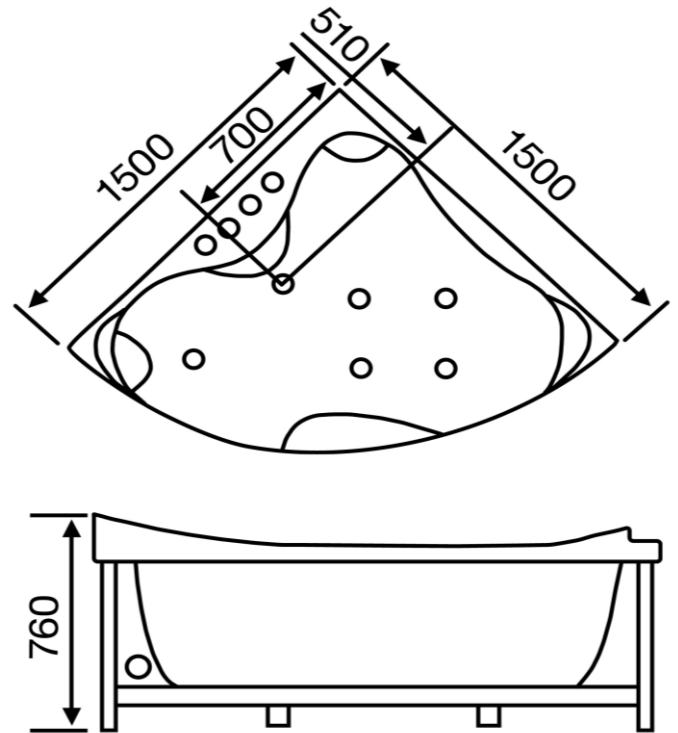

Tylösand 15

TEHNILISED ANDMED | TECHNICAL DATA | ТЕХНИЧЕСКИЕ ДАННЫЕ

- 150 x 150 x 76 cm
- 310l

Bilden ovan visar placering av justerbara fötter.

Ingår vid ditt köp:

1. Stålomspunna slangar till varm- och kallvatten, ca 1200 mm med R15 gänga.
2. Flexslang till avlopp med vattenlås.
3. Installationskabel medföljer, ca 1200 mm för fast anslutning.