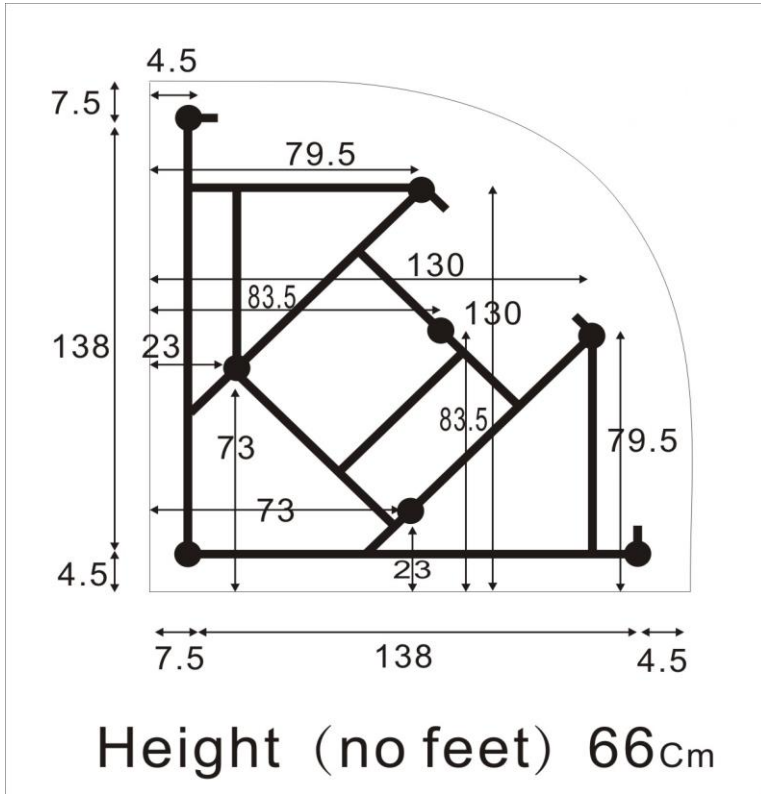

Tylösand 15

TEHNILISED ANDMED | TECHNICAL DATA | ТЕХНИЧЕСКИЕ ДАННЫЕ

- 150 x 150 x 76 cm
- 310l

Bilden ovan visar placering av justerbara fötter.

Ingår vid ditt köp:

1. Stålomspunna slangar till varm- och kallvatten, ca 1200 mm med R15 gänga.
2. Flexslang till avlopp med vattenlås.
3. Installationskabel medföljer, ca 1200 mm för fast anslutning.