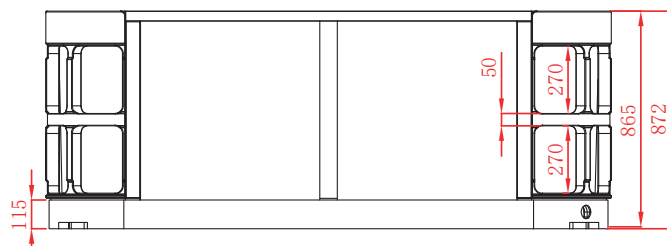

Reservdelar

Nr.	Art.nr.	Benämning
1.	124186	40mm 90 Graders Böj
2.	125394	40mm Backventil
3.	124766	Slang 40mm Flexi
4.	124198	50mm 90 Graders Böj
5.	124767	Slang 50mm Flexi
6.	124748	Luftpump Spanet XS-10b
7.	124789	Ozon T-Koppling
8.	125968	In-/Utlopp Swebad 50mm
9.	126345	Jetpump LX LP300
10.	125396	Tömningsventil
11.	124302	50mm>40mm Förminskare
12.	126524	Tömning Dränering
13.	124753	Cirkulationspump LX WTC50M
19.	125978	Infästning Filter Camlock Swebad
21.	124291	50mm T-Koppling
22.	0610-221045-338	Styrenhet Gecko YE5
26.	124324	40mm Avstängningsventil
27.	124323	50mm Avstängningsventil
28.	124321	Slang 22mm Flexi
29.	124835	50mm 4-Port Fördelare

5. Ram och stomme