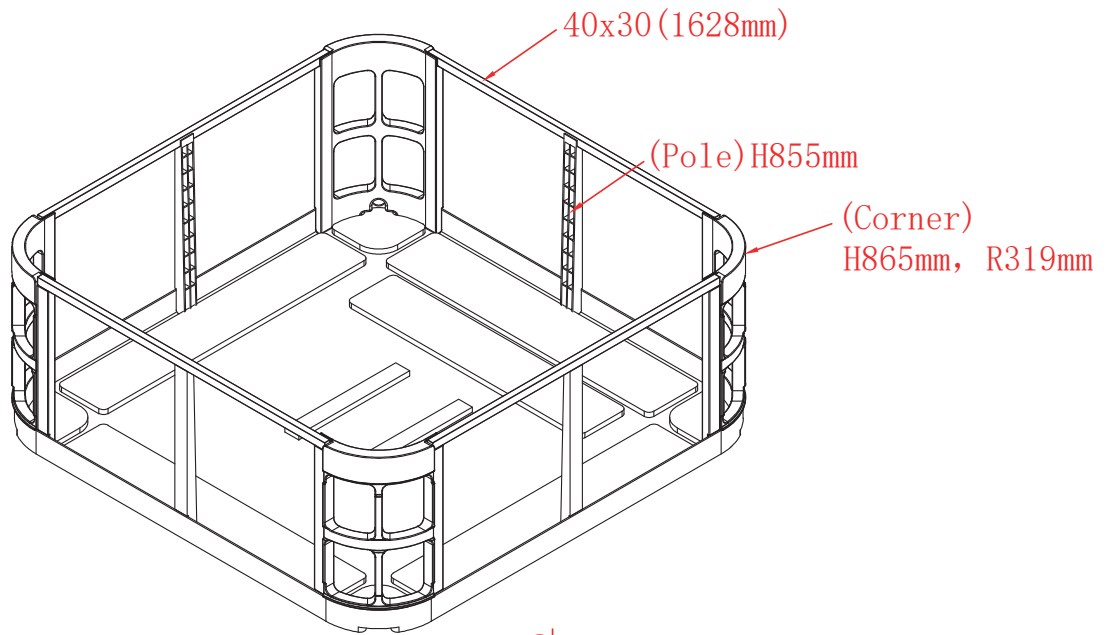

Reservdelar

Nr.	Art.nr.	Benämning
1.	124186	40mm 90 Graders Böj
2.	125394	40mm Backventil
3.	124766	Slang 40mm Flexi
4.	124198	50mm 90 Graders Böj
5.	124767	Slang 50mm Flexi
6.	124748	Luftpump Spanet XS-10b
7.	124789	Ozon T-Koppling
8.	125968	In-/Utlopp Swebad 50mm
9.	126345	Jetpump LX LP300
10.	125396	Tömningsventil
11.	124302	50mm>40mm Förminskare
12.	126524	Tömning Dränering
13.	124753	Cirkulationspump LX WTC50M
19.	125978	Infästning Filter Camlock Swebad
21.	124291	50mm T-Koppling
22.	0610-221045-338	Styrenhet Gecko YE5
26.	124324	40mm Avstängningsventil
27.	124323	50mm Avstängningsventil
28.	124321	Slang 22mm Flexi
29.	124835	50mm 4-Port Fördelare

5. Ram och stomme