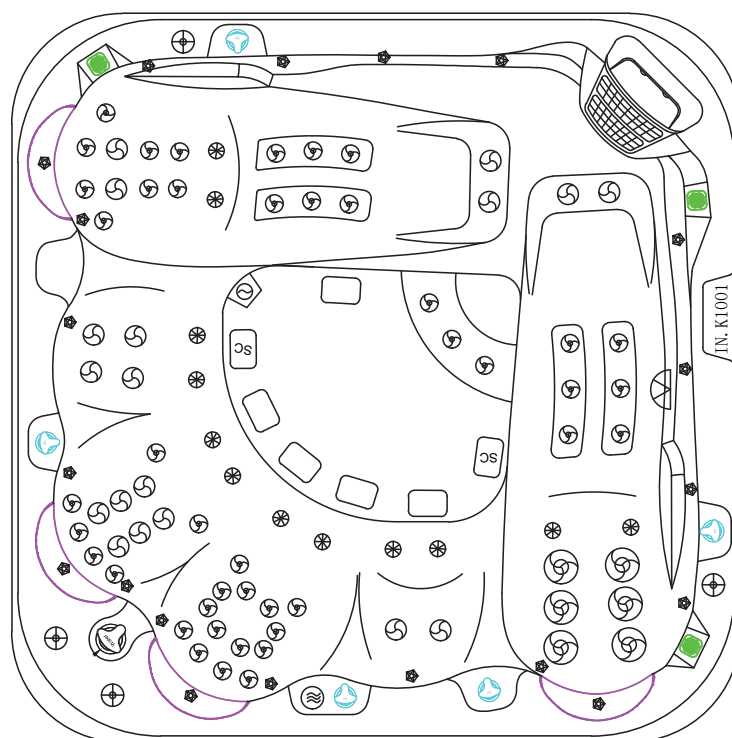

3. Munstycken och belysning

Symbol	Art.nr.	Benämning	Antal
	127158	Munstycke Roterande Dubbel Swebad 127mm	6
	127156	Munstycke Roterande Dubbel Swebad 76mm	18
	127154	Munstycke Roterande Dubbel Swebad 50 mm	43
	124723	Munstycke Luft Swebad	12
	124193	Diskanthögtalare	3
	125967	Reglagevred Swebad 50mm	1
	125965	Effektvred Swebad	5
	125968	In-/Utlopp Swebad 50mm	7
	126524	Tömning Dränering	1
	125969	Aromaterapi Behållare Svart	1
	124874	Belysning Bottenlampa Glasparti	1
	126120	LED Dryckesbricka Swebad	4
	124716	LED Lysdiod Glasparti	16
	91047986	Nackkudde Akvamarin	4