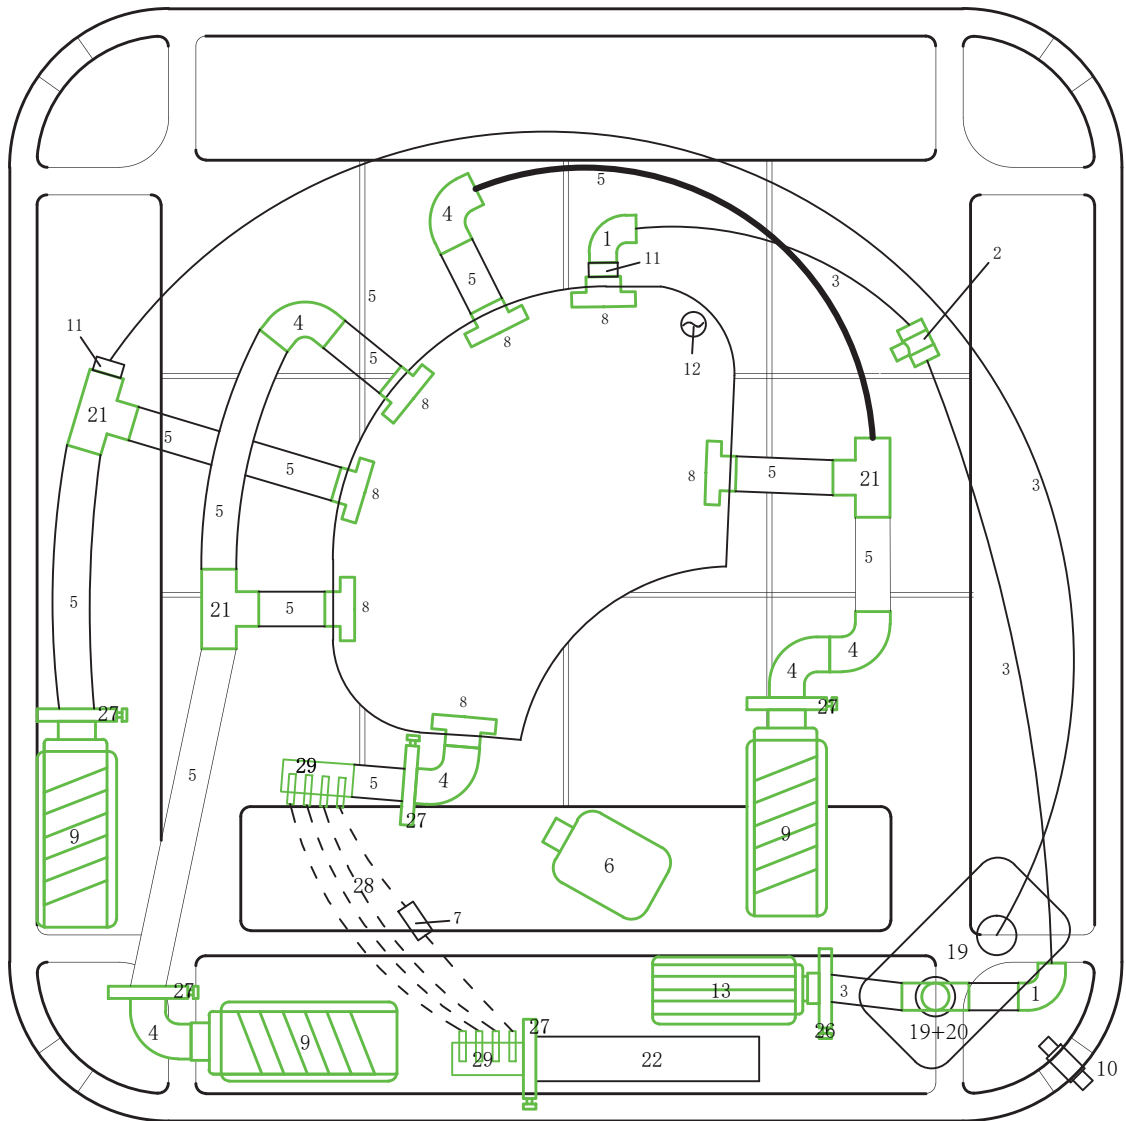

4. Slangsystem

Reservdelar

Nr.	Art.nr.	Benämning
1.	124186	40mm 90 Graders Böj
2.	125394	40mm Backventil
3.	124766	Slang 40mm Flexi
4.	124198	50mm 90 Graders Böj
5.	124767	Slang 50mm Flexi
6.	124748	Luftpump Spanet XS-10b
7.	124789	Ozon T-Koppling
8.	125968	In-/Utlopp Swebad 50mm
9.	126345	Jetpump LX LP300
10.	125396	Tömningsventil
11.	124302	50mm>40mm Förminskare
12.	126524	Tömning Dränering
13.	124753	Cirkulationspump LX WTC50M
19.	125978	Infästning Filter Camlock Swebad
21.	124291	50mm T-Koppling
22.	0610-221045-338	Styrenhet Gecko YE5
26.	124324	40mm Avstängningsventil
27.	124323	50mm Avstängningsventil
28.	124321	Slang 22mm Flexi
29.	124835	50mm 4-Port Fördelare