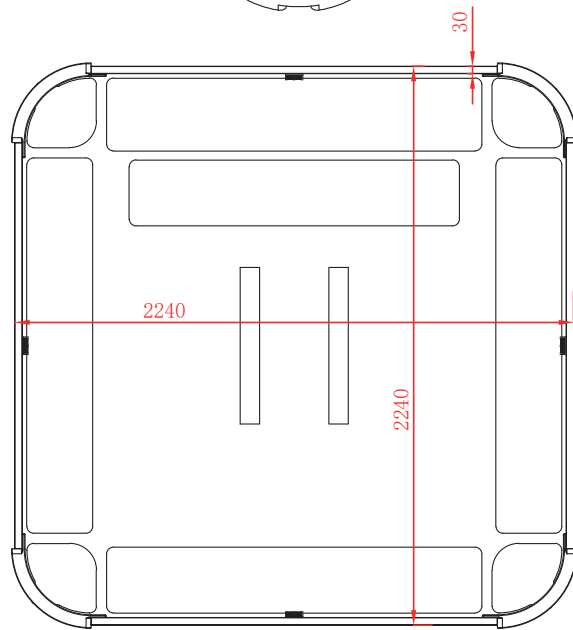

Reservdelar

Nr.	Art.nr.	Benämning
1.	124186	40mm 90 Graders Böj
2.	125394	40mm Backventil
3.	124766	Slang 40mm Flexi
4.	124198	50mm 90 Graders Böj
5.	124767	Slang 50mm Flexi
6.	124748	Luftpump Spanet XS-10b
7.	124789	Ozon T-Koppling
8.	125968	In-/Utlopp Swebad 50mm
9.	126345	Jetpump LX LP300
10.	125396	Tömningsventil
11.	124302	50mm>40mm Förminskare
12.	126524	Tömning Dränering
13.	124753	Cirkulationspump LX WTC50M
19.	125978	Infästning Filter Camlock Swebad
21.	124291	50mm T-Koppling
22.	0610-221045-338	Styrenhet Gecko YE5
26.	124324	40mm Avstängningsventil
27.	124323	50mm Avstängningsventil
28.	124321	Slang 22mm Flexi
29.	124835	50mm 4-Port Fördelare

5. Ram och stomme