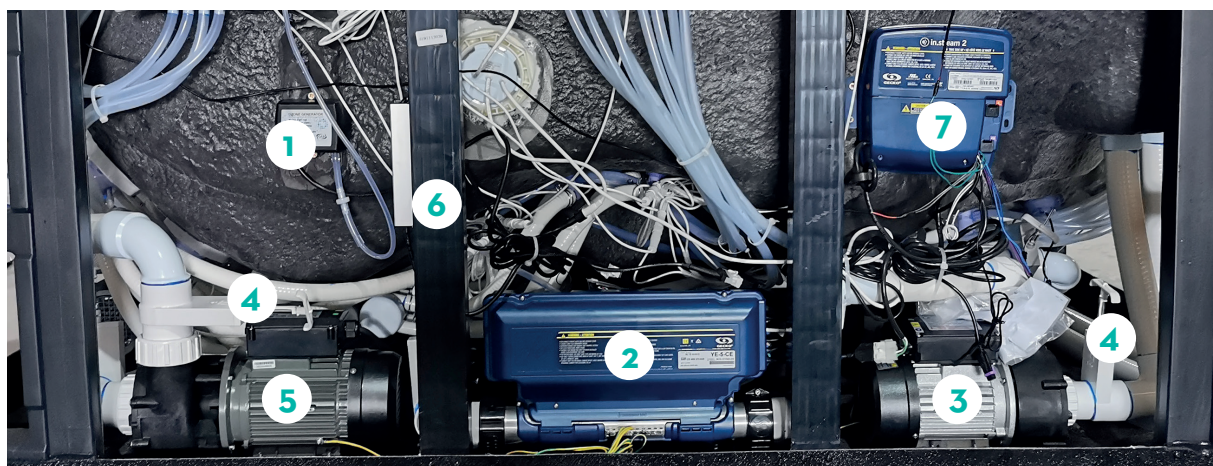

Handboken finns på swebad.se
eller om du skannar QR-koden!

1. Översikt komponenter

1. Ozon-rening
2. Styrenhet inkl. värmare
3. Cirkulationspump
4. Avstängningsventil
5. Jetpump
6. Stomme
7. Ljudsystem via Bluetooth
8. Effektvred
9. Reglagevred
10. Filterhus
11. Inlopp jetpump
12. Utlopp för cirkulation
13. Inlopp för cirkulation
14. Display
15. Vattenjets ben
16. Vattenjets rygg
17. Luftjets
18. LED-belysning
19. Dryckesbricka
20. Aromaterapi
21. Dränering
22. Diskanthögtalare
23. Nackkudde
24. Tömningsventil (beroende på årsmodell)
25. ID-bricka (beroende på årsmodell)
26. ABS-botten