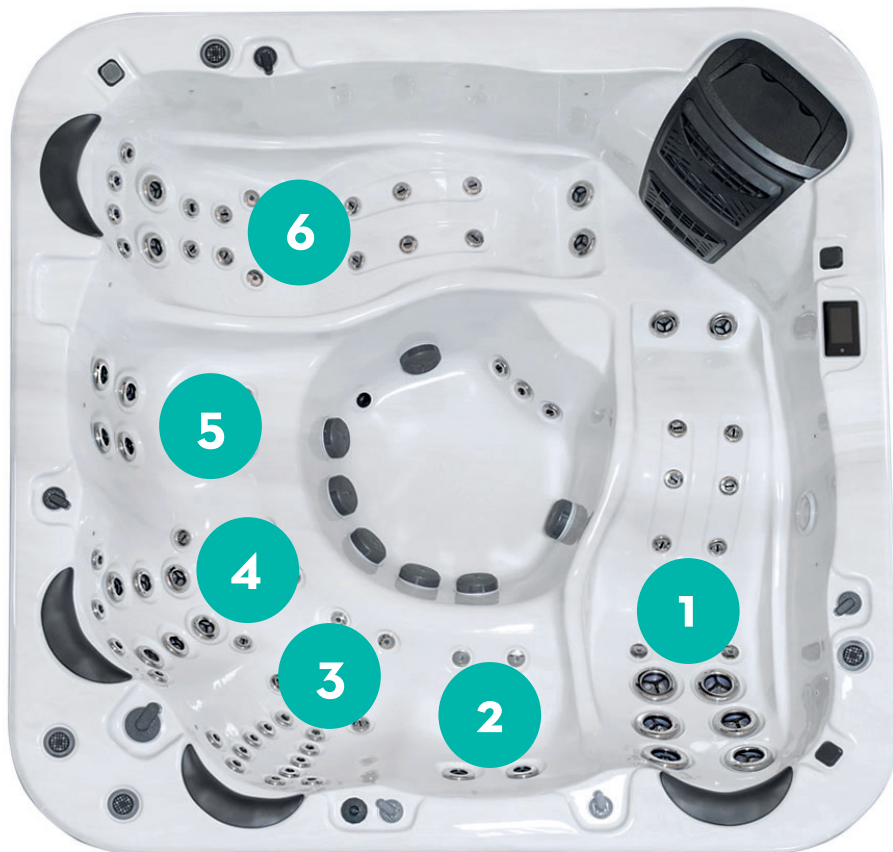

Handboken finns på swebad.se
eller om du skannar QR-koden!

1. Översikt komponenter

1. Ozon-rening
2. Styrenhet inkl. värmare
3. Cirkulationspump
4. Avstängningsventil
5. Jetpump
6. Stomme
7. Ljudsystem via Bluetooth
8. Effektvred
9. Reglagevred
10. Filterhus
11. Inlopp jetpump
12. Utlopp för cirkulation
13. Inlopp för cirkulation
14. Display
15. Vattenjets ben
16. Vattenjets rygg
17. Luftjets
18. LED-belysning
19. Dryckesbricka
20. Aromaterapi
21. Dränering
22. Diskanthögtalare
23. Nackkudde
24. Tömningsventil (beroende på årsmodell)
25. ID-bricka (beroende på årsmodell)
26. ABS-botten

2. Spabadets säten

Spabadets säten har olika massagefunktioner:

1. Ligg lounge, helkroppsmassage rygg och ben, luftmassage.
2. Helryggsmassage, roterande jets, luftmassage.
3. Terapisäte, helryggsmassage, roterande jets, luftmassage.
4. Terapisäte, helryggsmassage, roterande jets, luftmassage.
5. Helryggsmassage, roterande jets, luftmassage.
6. Ligg lounge, helkroppsmassage rygg och ben, luftmassage.