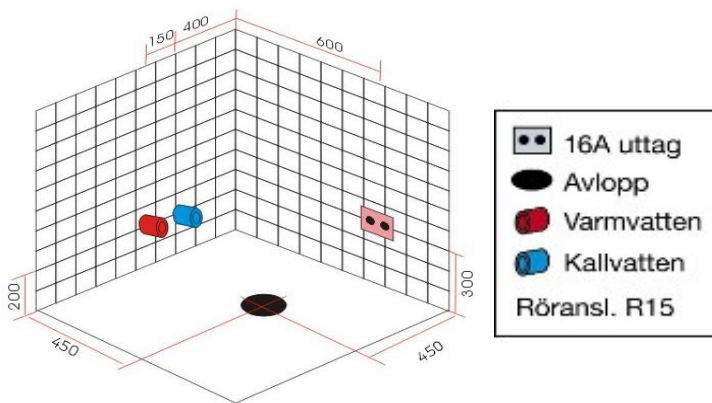

Smögen höger

TEHNILISED ANDMED | TECHNICAL DATA | ТЕХНИЧЕСКИЕ ДАННЫЕ

- 172 x 122 x 75 cm
- 350 l

Bilden ovan visar placering av justerbara fötter.

Ingår vid ditt köp:

1. Stålomspunna slangar till varm- och kallvatten, ca 1200 mm med R15 gänga.
2. Flexslang till avlopp med vattenlås.
3. Installationskabel medföljer, ca 1200 mm för fast anslutning.