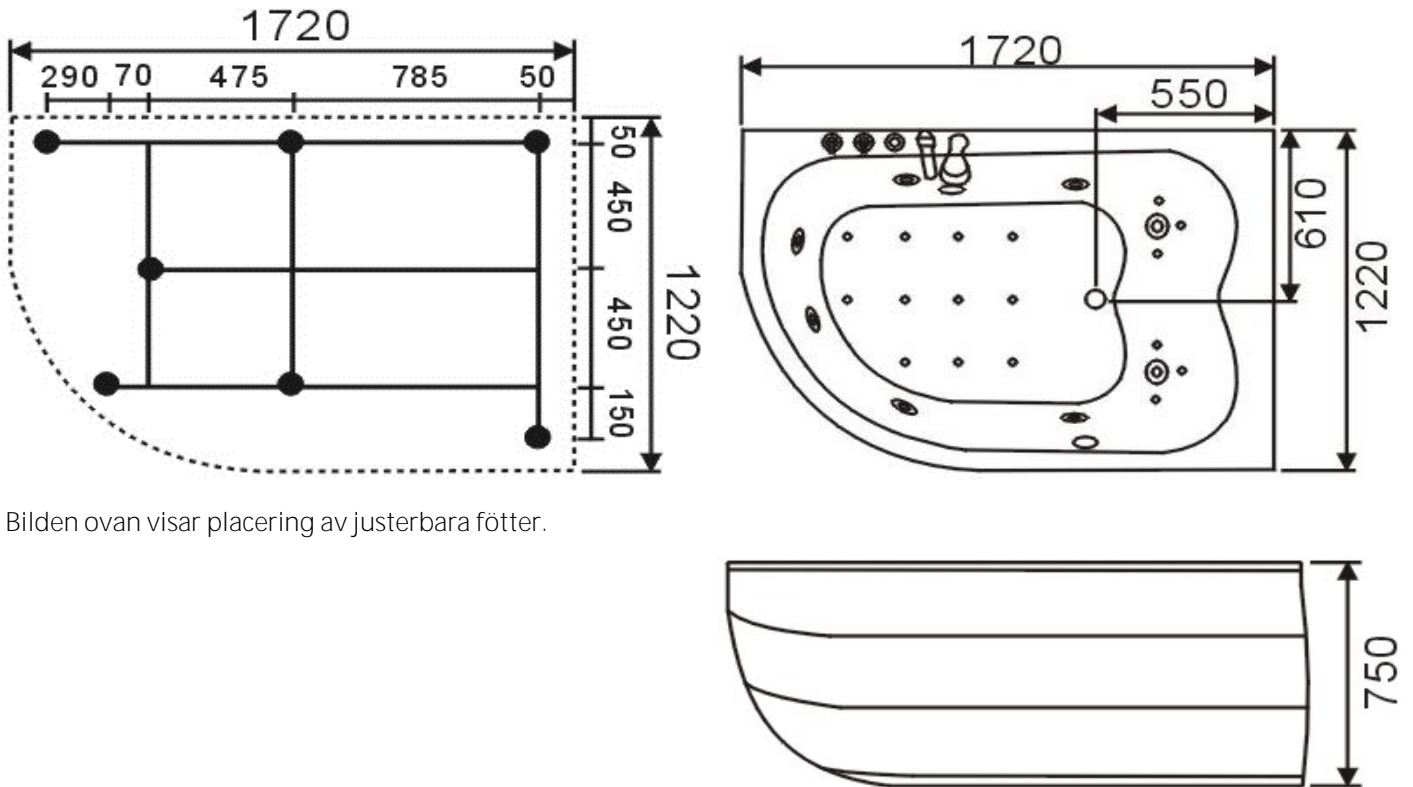

Smögen höger

TEHNILISED ANDMED | TECHNICAL DATA | ТЕХНИЧЕСКИЕ ДАННЫЕ

- 172 x 122 x 75 cm
- 350 l

Bilden ovan visar placering av justerbara fötter.

Ingår vid ditt köp:

1. Stålomspunna slangar till varm- och kallvatten, ca 1200 mm med R15 gänga.
2. Flexslang till avlopp med vattenlås.
3. Installationskabel medföljer, ca 1200 mm för fast anslutning.