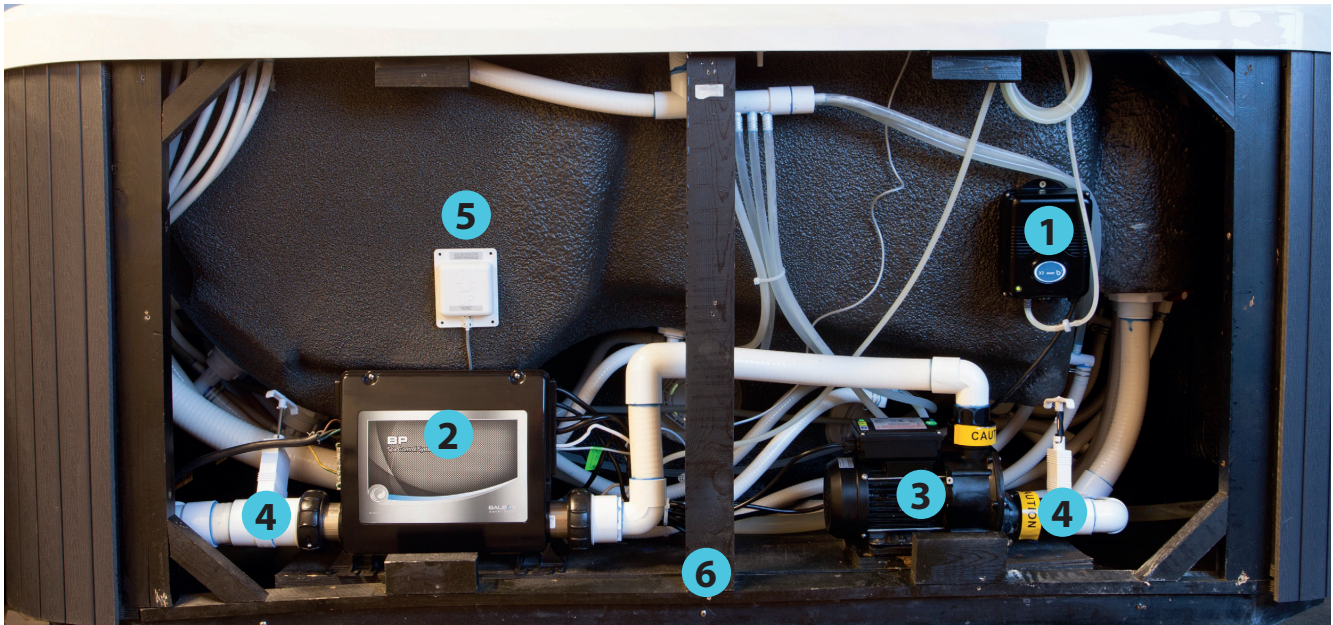

# 1. Översikt komponenter

1. UV-rengöring
2. Spapack inkl. värmemetub
3. Cirkulationspump
4. Avstängningsventil
5. WiFi enhet (tillval)
6. Trästomme
7. Justeringsvred för pumpstyrka
8. Filterbox
9. Inlopp jetpump
10. Utlopp cirkulationspump
11. Inlopp cirkulationspump
12. Panel
13. Massagejets ben
14. Massagejets rygg
15. Spalight
16. Tömningsventil
17. ID-bricka
18. ABS-botten