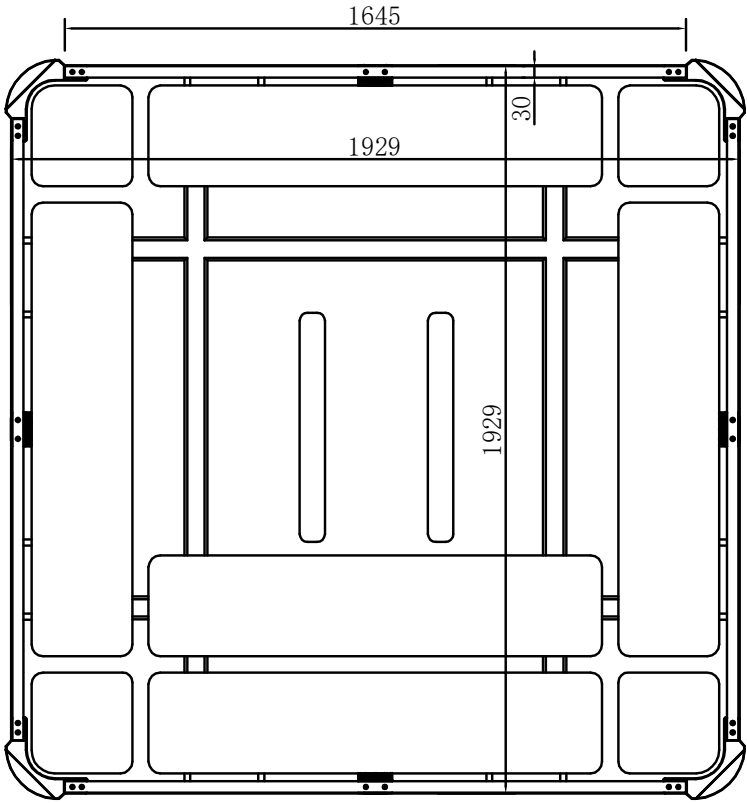

Reservdelar

Nr.	Art.nr.	Benämning
1.	124186	PVC 40mm 90 Graders Böj
2.	125393	Ozonfördelningskammare
3.	124766	Slang 40mm flexi metervis
4.	124198	PVC 50mm 90 Graders Böj
5.	124767	Slang 50mm Flexi Metervis
6.	124830	UV-lampa
8.	124885	In-/Utlopp 50mm / 2"
10.	125396	Tömningsventil
11.	124302	50-40 mm Förminskare
12.	126524	PVC Tömning/Dränering svart
18.	126343	Jetpump LP200 LX Whirlpool
21.	124291	PVC 50mm T-Koppling
23.	D030009	Styrenhet Gecko YE3
26.	200018	40mm Avstängningsventil
27.	124323	50mm Avstängningsventil
28.	124321	Slang 22 mm Flexi metervis
29.	126388	50mm 4-port Fördelare
34.	91049015	Cirkulationspump DXD SC05

5. Ram och stomme