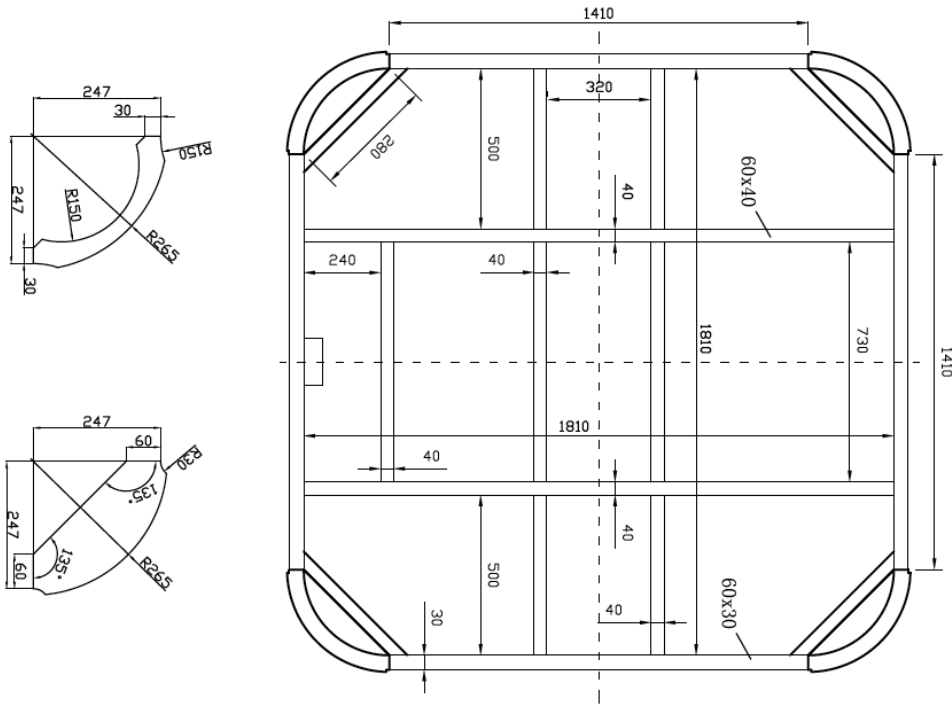

Reservdelar

Nr.	Art.nr.	Benämning
1.	124186	40mm 90 Graders Böj
2.	125394	40mm Backventil
3.	124766	Slang 40mm Flexi
4.	124198	50mm 90 Graders Böj
5.	124767	Slang 50mm Flexi
6.	124748	Luftpump Spanet XS-10b
7.	124789	Ozon T-Koppling
8.	125968	In-/Utlopp Swebad 50mm
10.	125396	Tömningsventil
11.	124302	50mm>40mm Förminskare
13.	124753	Cirkulationspump LX WTC50M
14.	124754	Jetpump Spanet XS-30
20.	124188	40mm T-koppling
21.	124291	50mm T-koppling
23.	0610-221069-382	Styrenhet Gecko YE3
26.	124324	40mm Avstängningsventil
27.	124323	50mm Avstängningsventil
28.	124321	Slang 22mm Flexi
29.	126312	50mm 4-port Fördelare
32.	124755	Cirkulationspump Spanet XS-3c

5. Ram och stomme