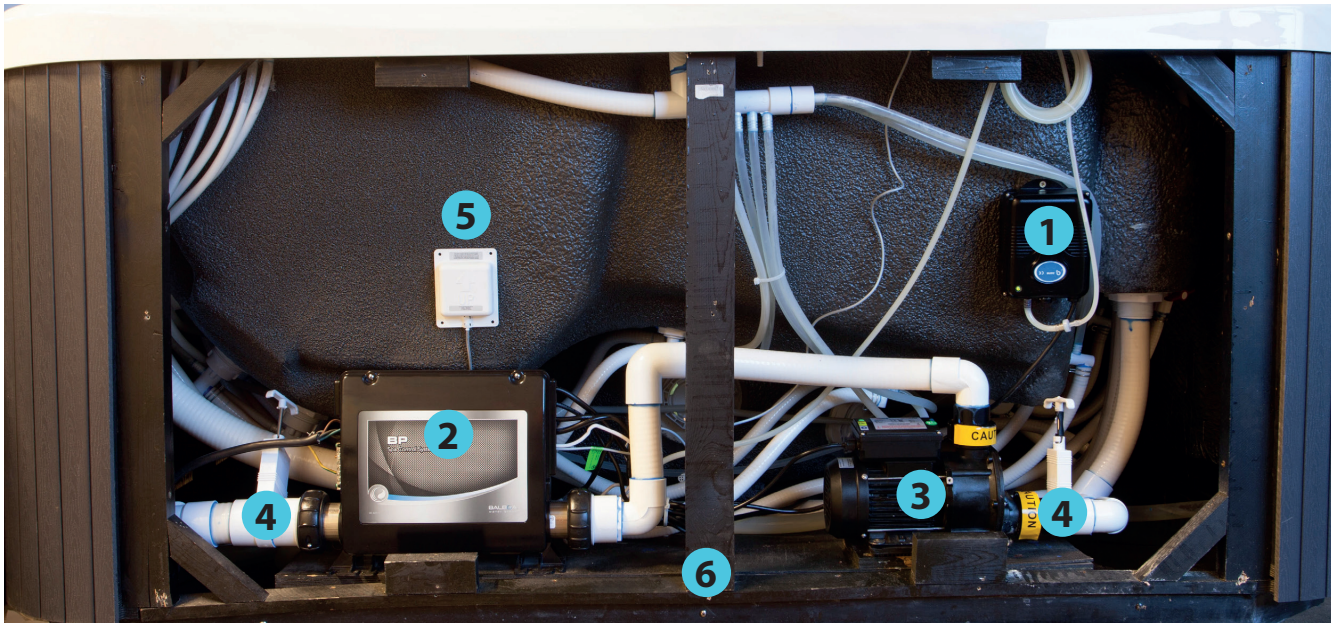

# 1. Översikt komponenter

1. UV-rengöring
2. Spapack inkl. värmemetub
3. Cirkulationspump
4. Avstängningsventil
5. WiFi enhet (tillval)
6. Trästomme
7. Justeringsvred för pumpstyrka
8. Filterbox
9. Inlopp jetpump
10. Utlopp cirkulationspump
11. Inlopp cirkulationspump
12. Panel
13. Massagejets ben
14. Massagejets rygg
15. Spalight
16. Tömningsventil
17. ID-bricka
18. ABS-botten