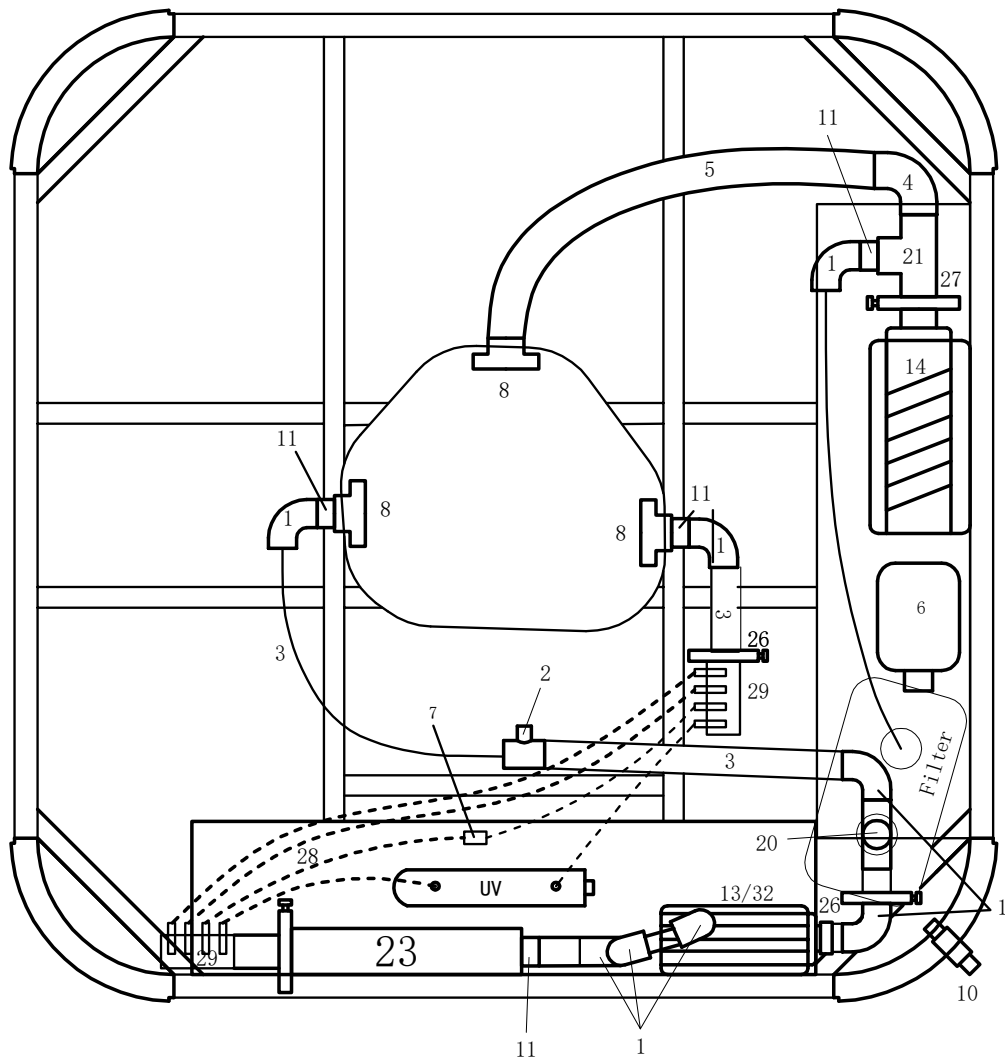

4. Slangsystem

Reservdelar

Nr.	Art.nr.	Benämning
1.	124186	40mm 90 Graders Böj
2.	125394	40mm Backventil
3.	124766	Slang 40mm Flexi
4.	124198	50mm 90 Graders Böj
5.	124767	Slang 50mm Flexi
6.	124748	Luftpump Spanet XS-10b
7.	124789	Ozon T-Koppling
8.	125968	In-/Utlopp Swebad 50mm
10.	125396	Tömningsventil
11.	124302	50mm>40mm Förminskare
13.	124753	Cirkulationspump LX WTC50M
14.	124754	Jetpump Spanet XS-30
20.	124188	40mm T-koppling
21.	124291	50mm T-koppling
23.	0610-221069-382	Styrenhet Gecko YE3
26.	124324	40mm Avstängningsventil
27.	124323	50mm Avstängningsventil
28.	124321	Slang 22mm Flexi
29.	126312	50mm 4-port Fördelare
32.	124755	Cirkulationspump Spanet XS-3c