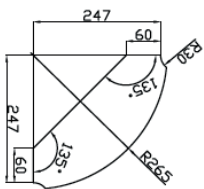

Reservdelar

Nr.	Art.nr.	Benämning
1.	124186	40mm 90 Graders Böj
2.	125394	40mm Backventil
3.	124766	Slang 40mm Flexi
4.	124198	50mm 90 Graders Böj
5.	124767	Slang 50mm Flexi
6.	124748	Luftpump Spanet XS-10b
7.	124789	Ozon T-Koppling
8.	125968	In-/Utlopp Swebad 50mm
10.	125396	Tömningsventil
11.	124302	50mm>40mm Förminskare
13.	124753	Cirkulationspump LX WTC50M
14.	124754	Jetpump Spanet XS-30
20.	124188	40mm T-koppling
21.	124291	50mm T-koppling
23.	0610-221069-382	Styrenhet Gecko YE3
26.	124324	40mm Avstängningsventil
27.	124323	50mm Avstängningsventil
28.	124321	Slang 22mm Flexi
29.	126312	50mm 4-port Fördelare
32.	124755	Cirkulationspump Spanet XS-3c

5. Ram och stomme