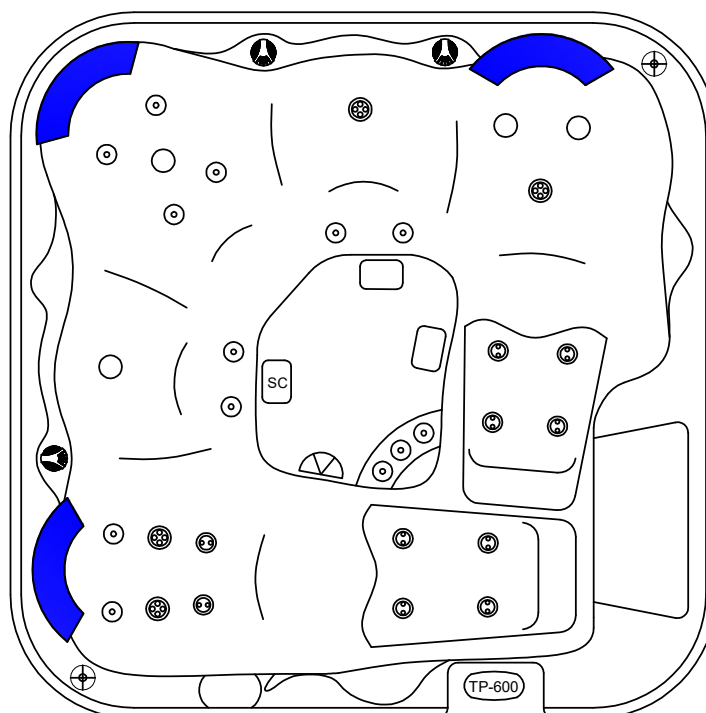

3. Munstycken och belysning

Symbol	Art.nr.	Benämning	Antal
○	127029	Jetmunstycke Direktverkande - krom/svart 89 mm / 3,5"	4
⊙	127030	Jetmunstycke Roterande - krom/svart 89 mm / 3,5"	4
⊙	127027	Jetmunstycke Direktverkande - krom/svart 50 mm / 2"	13
⊙	126689	Jetmunstycke Roterande - krom/svart 50mm / 2"	10
⊙	125965	Reservdel - Effektivred	3
□	124885	In-/Utlopp 50mm / 2"	3
∇	126681	Balboa Bottenlampa	1
⊕			2
⤿	124308A	Nackkudde Rubin	3
	888201	Lock Rubin Standard, 90-60 mm