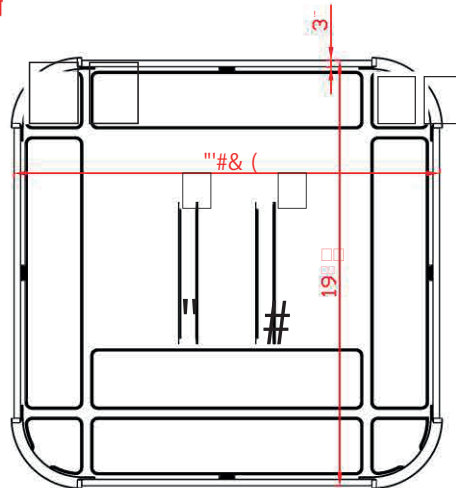

Reservdelar

Nr.	Art.nr.	Benämning
1.	124186	40mm 90 Graders Böj
2.	125394	40mm Backventil
3.	124766	Slang 40mm flexi metervis
4.	124198	PVC 50mm 90 Graders Böj
5.	124767	Slang 50mm Flexi Metervis
8.	125968	In-/Utlopp 50mm
10.	125396	Tömningsventil
11.	124302	50-40 mm Förminskare
14.	124754	Jetpump XS-30 Spanet
20.	124188	PVC 40mm T-Koppling
21.	124291	50mm T-koppling
23.	0610-221069-382	Styrenhet Gecko YE3
26.	124324	40mm Avstängningsventil
27.	124323	50mm Avstängningsventil
28.	124321	Slang 22 mm Flexi metervis
29.	126312	50mm 4-Port Fördelare
34.	91049015	Cirkulationspump DXD SC05
35.	124790	Filterbox lock
36.	124791	Filterbox lucka

5. Ram och stomme