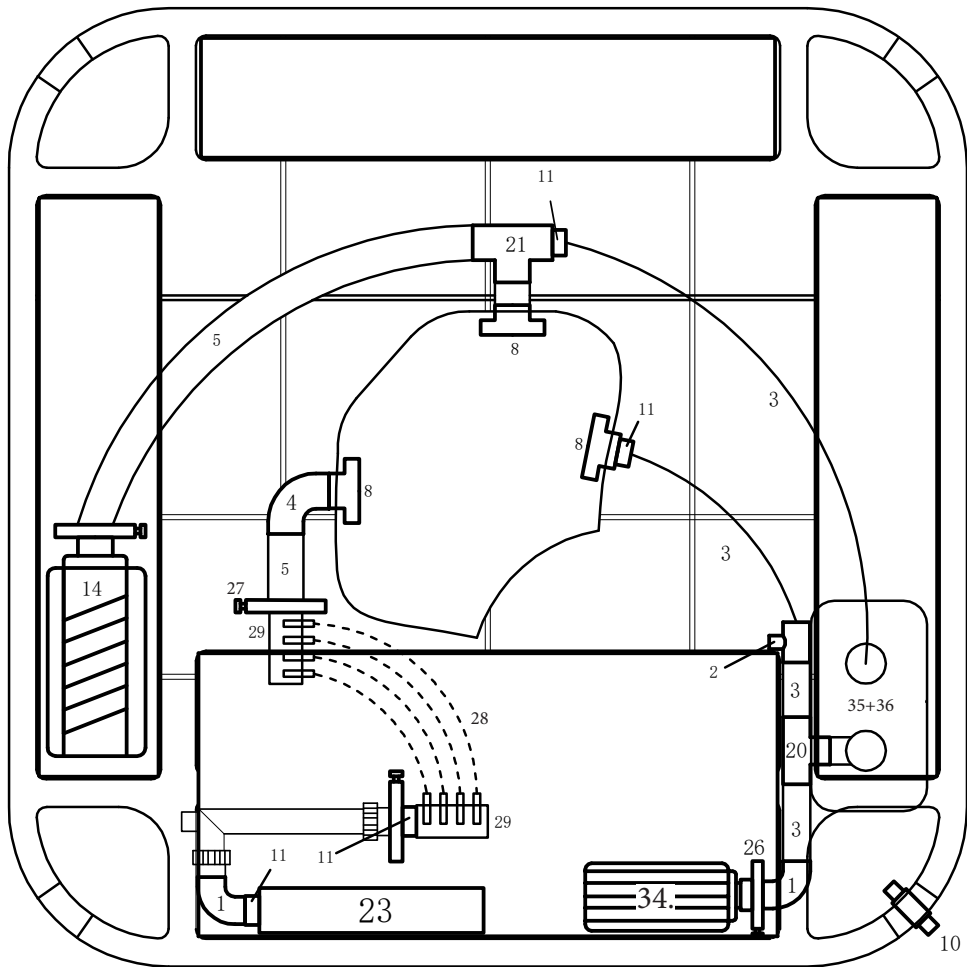

4. Slangsystem

Reservdelar

Nr.	Art.nr.	Benämning
1.	124186	40mm 90 Graders Böj
2.	125394	40mm Backventil
3.	124766	Slang 40mm flexi metervis
4.	124198	PVC 50mm 90 Graders Böj
5.	124767	Slang 50mm Flexi Metervis
8.	125968	In-/Utlopp 50mm
10.	125396	Tömningsventil
11.	124302	50-40 mm Förminskare
14.	124754	Jetpump XS-30 Spanet
20.	124188	PVC 40mm T-Koppling
21.	124291	50mm T-koppling
23.	0610-221069-382	Styrenhet Gecko YE3
26.	124324	40mm Avstängningsventil
27.	124323	50mm Avstängningsventil
28.	124321	Slang 22 mm Flexi metervis
29.	126312	50mm 4-Port Fördelare
34.	91049015	Cirkulationspump DXD SC05
35.	124790	Filterbox lock
36.	124791	Filterbox lucka