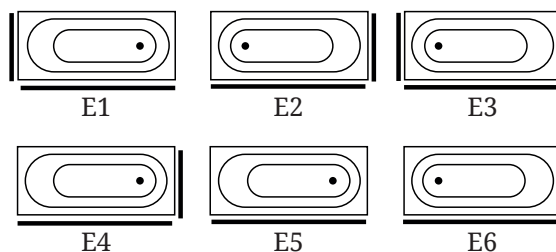

Modul

Swebad Modul är ett klassiskt rektangulärt badkar som går att få i hela 6 olika utföranden och 4 olika mått. Är du ute efter ett massagebadkar så finns paketen Hydro, Combi och CombiLux som uppgradering, välj fritt beroende på vilka funktioner du önskar.

Badet har robust stomme tillverkad i svenskt aluminium, avlopp och överfyllnadsskydd som standardutförande.

Färg	Vit
Utförande	E1-E6
Baddjup, cm	48-51
Vikt, kg	27-59
Mått, mm	L 1500 x B 700 x H 630
	L 1600 x B 700 x H 640
	L 1700 x B 750 x H 660
	L 1790 x B 800 x H 670
Stomme	Aluminium
Vattenvolym, liter	205-260
Material	Sanitets akryl
Paket	Standard, Hydro, Combi, CombiLux
Antal personer	2
Produktmärkning	CE
Garanti	2 år
Tillval	Duschvägg

Baddjupet i detta badkar är 48-51 cm.